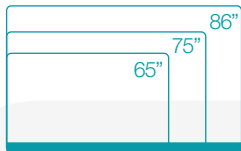

Une expérience d'écriture au millimètre près

Une interaction précise et sans latence grâce à son Android 11 surpuissant

Procédé SuperGlass™ Haute Précision 3ème génération :

- Une précision au millimètre près grâce à une liaison optique parfaite (Zero Bonding)
- Donne la sensation naturelle d'écrire comme sur du papier, au dessus de la surface vitrée
- Deux stylets à pointes très fines pour un meilleur confort d'écriture

2 Stylets fins Double mine

Coeur Android surpuissant

Connectivité complète

Liaison optique Zero bonding pour une précision parfaite

Résolution UHD (4K) sous Android et Windows

PC OPS (4K) En option, dans l'épaisseur de l'écran (modules i5, i7)

Connectiques en façade USB-C, HDMI, Touch2 2 x USB 3.0